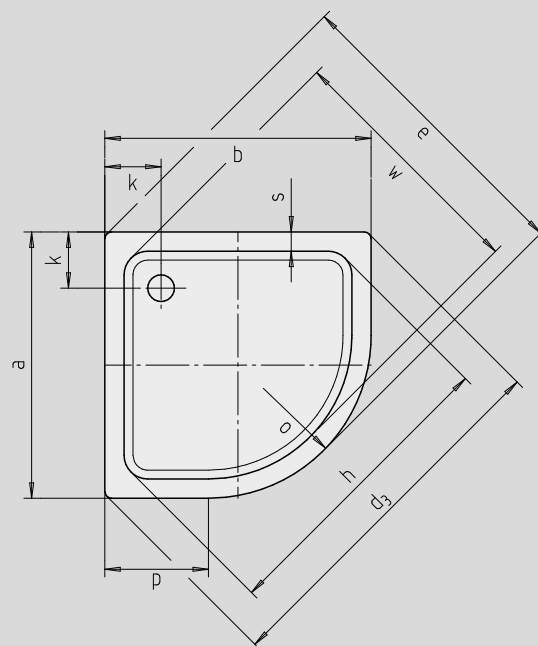

ARRONDO

- kwartronde douchebak met minimalistische vormtaal
- royaal standvlak met veel bewegingsruimte bij het douchen
- ruimtebesparende vorm
- 55 cm radius
- gemaakt van KALDEWEI geëmailleerd staal
- AfvoerdekseL vlakluitend in het douchevlak geïntegreerd (alleen in combinatie met de afvoergarnituren KA 90)

Voorbeeldafbeelding

Model	Totale opbouwhoogtes				Constructiehoogte			
	870	872	871	873	870	872	871	873
KA 90	105	105	145	145	81	81	81	81
KA 90 extra vlak	94	94	134	134	70	70	70	70
KA 90 ultra vlak	85	85	125	125	61	61	61	61
KA 90 verticaal	49	49	49	49	81	81	81	81

Zie pagina 269.

Tekening toont model 871 met drager

Tekening toont model 870 met drager

Antislip

Model nr.	870	872	871	873	
Uitwendige lengte	a	900	1000	900	1000 mm
Uitwendige breedte	b	900	1000	900	1000 mm
Diepte	c	25	25	65	65 mm
Hoekmaat - Uitwendige lengte	d ₃	1254	1395	1254	1395 mm
Hoekmaat - Uitwendige breedte	e	1035	1177	1035	1177 mm
Hoekmaat - Binnenste lengte	h	1023	1164	1023	1164 mm
Dikte van de rand	i	32	32	32	32 mm
Afstand van rand tot midden afvoer	k	190	190	190	190 mm
Diameter afvoergat	m	90	90	90	90 mm
Radius	o	550	550	550	550 mm
Lengte van de diagonaal	p	350	450	350	450 mm
Randbreedte	s	65	65	65	65 mm
Hoekmaat - Binnenste breedte	w	855	996	855	996 mm
Hoogte met drager	y ₁	120	120	160	160 mm
Gewicht van de geëmailleerde douchebak in kg		20	25	21	26
Antislip		Ø 435	Ø 588	Ø 435	Ø 588 mm