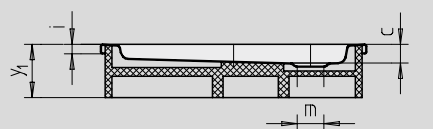

ARRONDO

- kwartronde douchebak met minimalistische vormtaal
- royaal standvlak met veel bewegingsruimte bij het douchen
- ruimtebesparende vorm
- 55 cm radius
- gemaakt van KALDEWEI geëmailleerd staal
- AfvoerdekseL vlakluitend in het douchevlak geïntegreerd (alleen in combinatie met de afvoergarnituren KA 90)

Voorbeeldafbeelding

Model	Totale opbouwhoogtes				Constructiehoogte			
	870	872	871	873	870	872	871	873
KA 90	105	105	145	145	81	81	81	81
KA 90 extra vlak	94	94	134	134	70	70	70	70
KA 90 ultra vlak	85	85	125	125	61	61	61	61
KA 90 verticaal	49	49	49	49	81	81	81	81

Zie pagina 269.

Tekening toont model 871 met drager

Tekening toont model 870 met drager

Antislip

Model nr.	870	872	871	873	
Uitwendige lengte	a	900	1000	900	1000 mm
Uitwendige breedte	b	900	1000	900	1000 mm
Diepte	c	25	25	65	65 mm
Hoekmaat - Uitwendige lengte	d ₃	1254	1395	1254	1395 mm
Hoekmaat - Uitwendige breedte	e	1035	1177	1035	1177 mm
Hoekmaat - Binnenste lengte	h	1023	1164	1023	1164 mm
Dikte van de rand	i	32	32	32	32 mm
Afstand van rand tot midden afvoer	k	190	190	190	190 mm
Diameter afvoergat	m	90	90	90	90 mm
Radius	o	550	550	550	550 mm
Lengte van de diagonaal	p	350	450	350	450 mm
Randbreedte	s	65	65	65	65 mm
Hoekmaat - Binnenste breedte	w	855	996	855	996 mm
Hoogte met drager	y ₁	120	120	160	160 mm
Gewicht van de geëmailleerde douchebak in kg		20	25	21	26
Antislip		Ø 435	Ø 588	Ø 435	Ø 588 mm