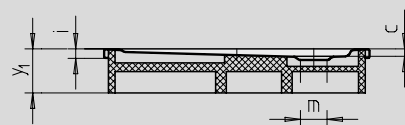

ARRONDO

- kwartronde douchebak met minimalistische vormtaal
- royaal standvlak met veel bewegingsruimte bij het douchen
- ruimtebesparende vorm
- 55 cm radius
- gemaakt van KALDEWEI geëmailleerd staal
- AfvoerdekseL vlakluitend in het douchevlak geïntegreerd (alleen in combinatie met de afvoergarnituren KA 90)

Voorbeeldafbeelding

Model	Totale opbouwhoogtes				Constructiehoogte			
	870	872	871	873	870	872	871	873
KA 90	105	105	145	145	81	81	81	81
KA 90 extra vlak	94	94	134	134	70	70	70	70
KA 90 ultra vlak	85	85	125	125	61	61	61	61
KA 90 verticaal	49	49	49	49	81	81	81	81

Zie pagina 269.

Tekening toont model 871 met drager

Tekening toont model 870 met drager

Antislip

Model nr.	870	872	871	873	
Uitwendige lengte	a	900	1000	900	1000 mm
Uitwendige breedte	b	900	1000	900	1000 mm
Diepte	c	25	25	65	65 mm
Hoekmaat - Uitwendige lengte	d ₃	1254	1395	1254	1395 mm
Hoekmaat - Uitwendige breedte	e	1035	1177	1035	1177 mm
Hoekmaat - Binnenste lengte	h	1023	1164	1023	1164 mm
Dikte van de rand	i	32	32	32	32 mm
Afstand van rand tot midden afvoer	k	190	190	190	190 mm
Diameter afvoergat	m	90	90	90	90 mm
Radius	o	550	550	550	550 mm
Lengte van de diagonaal	p	350	450	350	450 mm
Randbreedte	s	65	65	65	65 mm
Hoekmaat - Binnenste breedte	w	855	996	855	996 mm
Hoogte met drager	y ₁	120	120	160	160 mm
Gewicht van de geëmailleerde douchebak in kg		20	25	21	26
Antislip		Ø 435	Ø 588	Ø 435	Ø 588 mm