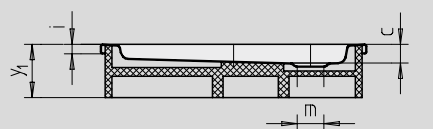

ARRONDO

- kwartronde douchebak met minimalistische vormtaal
- royaal standvlak met veel bewegingsruimte bij het douchen
- ruimtebesparende vorm
- 55 cm radius
- gemaakt van KALDEWEI geëmailleerd staal
- Afvoerdekseel vlaksluitend in het douchevlak geïntegreerd (alleen in combinatie met de afvoergarnituren KA 90)

Voorbeeldafbeelding

Model	Totale opbouwhoogtes				Constructiehoogte			
	870	872	871	873	870	872	871	873
KA 90	105	105	145	145	81	81	81	81
KA 90 extra vlak	94	94	134	134	70	70	70	70
KA 90 ultra vlak	85	85	125	125	61	61	61	61
KA 90 verticaal	49	49	49	49	81	81	81	81

Zie pagina 269.

Tekening toont model 871 met drager

Tekening toont model 870 met drager

Antislip

Model nr.	870	872	871	873	
Uitwendige lengte	a	900	1000	900	1000 mm
Uitwendige breedte	b	900	1000	900	1000 mm
Diepte	c	25	25	65	65 mm
Hoekmaat - Uitwendige lengte	d ₃	1254	1395	1254	1395 mm
Hoekmaat - Uitwendige breedte	e	1035	1177	1035	1177 mm
Hoekmaat - Binnenste lengte	h	1023	1164	1023	1164 mm
Dikte van de rand	i	32	32	32	32 mm
Afstand van rand tot midden afvoer	k	190	190	190	190 mm
Diameter afvoergat	m	90	90	90	90 mm
Radius	o	550	550	550	550 mm
Lengte van de diagonaal	p	350	450	350	450 mm
Randbreedte	s	65	65	65	65 mm
Hoekmaat - Binnenste breedte	w	855	996	855	996 mm
Hoogte met drager	y ₁	120	120	160	160 mm
Gewicht van de geëmailleerde douchebak in kg		20	25	21	26
Antislip		Ø 435	Ø 588	Ø 435	Ø 588 mm