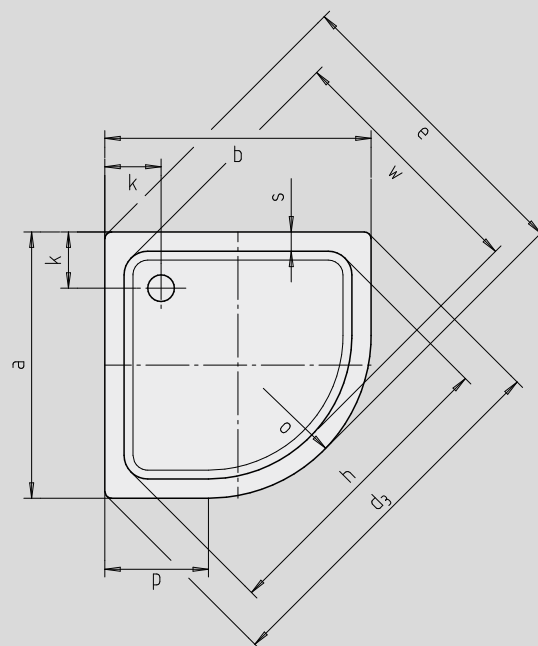

ARRONDO

- kwartronde douchebak met minimalistische vormtaal
- royaal standvlak met veel bewegingsruimte bij het douchen
- ruimtebesparende vorm
- 55 cm radius
- gemaakt van KALDEWEI geëmailleerd staal
- Afvoerdekseel vlaksluitend in het douchevlak geïntegreerd (alleen in combinatie met de afvoergarnituren KA 90)

Voorbeeldafbeelding

Model	Totale opbouwhoogtes				Constructiehoogte			
	870	872	871	873	870	872	871	873
KA 90	105	105	145	145	81	81	81	81
KA 90 extra vlak	94	94	134	134	70	70	70	70
KA 90 ultra vlak	85	85	125	125	61	61	61	61
KA 90 verticaal	49	49	49	49	81	81	81	81

Zie pagina 269.

Tekening toont model 871 met drager

Tekening toont model 870 met drager

Antislip

Model nr.	870	872	871	873	
Uitwendige lengte	a	900	1000	900	1000 mm
Uitwendige breedte	b	900	1000	900	1000 mm
Diepte	c	25	25	65	65 mm
Hoekmaat - Uitwendige lengte	d ₃	1254	1395	1254	1395 mm
Hoekmaat - Uitwendige breedte	e	1035	1177	1035	1177 mm
Hoekmaat - Binnenste lengte	h	1023	1164	1023	1164 mm
Dikte van de rand	i	32	32	32	32 mm
Afstand van rand tot midden afvoer	k	190	190	190	190 mm
Diameter afvoergat	m	90	90	90	90 mm
Radius	o	550	550	550	550 mm
Lengte van de diagonaal	p	350	450	350	450 mm
Randbreedte	s	65	65	65	65 mm
Hoekmaat - Binnenste breedte	w	855	996	855	996 mm
Hoogte met drager	y ₁	120	120	160	160 mm
Gewicht van de geëmailleerde douchebak in kg		20	25	21	26
Antislip		Ø 435	Ø 588	Ø 435	Ø 588 mm