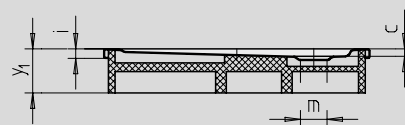

ARRONDO

- kwartronde douchebak met minimalistische vormtaal
- royaal standvlak met veel bewegingsruimte bij het douchen
- ruimtebesparende vorm
- 55 cm radius
- gemaakt van KALDEWEI geëmailleerd staal
- Afvoerdekseel vlaksluitend in het douchevlak geïntegreerd (alleen in combinatie met de afvoergarnituren KA 90)

Voorbeeldafbeelding

Model	Totale opbouwhoogtes				Constructiehoogte			
	870	872	871	873	870	872	871	873
KA 90	105	105	145	145	81	81	81	81
KA 90 extra vlak	94	94	134	134	70	70	70	70
KA 90 ultra vlak	85	85	125	125	61	61	61	61
KA 90 verticaal	49	49	49	49	81	81	81	81

Zie pagina 269.

Tekening toont model 871 met drager

Tekening toont model 870 met drager

Antislip

Model nr.	870	872	871	873	
Uitwendige lengte	a	900	1000	900	1000 mm
Uitwendige breedte	b	900	1000	900	1000 mm
Diepte	c	25	25	65	65 mm
Hoekmaat - Uitwendige lengte	d ₃	1254	1395	1254	1395 mm
Hoekmaat - Uitwendige breedte	e	1035	1177	1035	1177 mm
Hoekmaat - Binnenste lengte	h	1023	1164	1023	1164 mm
Dikte van de rand	i	32	32	32	32 mm
Afstand van rand tot midden afvoer	k	190	190	190	190 mm
Diameter afvoergat	m	90	90	90	90 mm
Radius	o	550	550	550	550 mm
Lengte van de diagonaal	p	350	450	350	450 mm
Randbreedte	s	65	65	65	65 mm
Hoekmaat - Binnenste breedte	w	855	996	855	996 mm
Hoogte met drager	y ₁	120	120	160	160 mm
Gewicht van de geëmailleerde douchebak in kg		20	25	21	26
Antislip		Ø 435	Ø 588	Ø 435	Ø 588 mm