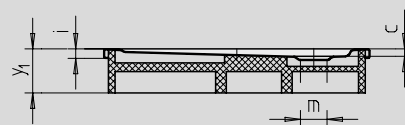

ARRONDO

- kwartronde douchebak met minimalistische vormtaal
- royaal standvlak met veel bewegingsruimte bij het douchen
- ruimtebesparende vorm
- 55 cm radius
- gemaakt van KALDEWEI geëmailleerd staal
- Afvoerdekseel vlaksluitend in het douchevlak geïntegreerd (alleen in combinatie met de afvoergarnituren KA 90)

Voorbeeldafbeelding

| Model | Totale opbouwhoogtes | | | | Constructiehoogte | | | |
|------------------|----------------------|-----|-----|-----|-------------------|-----|-----|-----|
| | 870 | 872 | 871 | 873 | 870 | 872 | 871 | 873 |
| KA 90 | 105 | 105 | 145 | 145 | 81 | 81 | 81 | 81 |
| KA 90 extra vlak | 94 | 94 | 134 | 134 | 70 | 70 | 70 | 70 |
| KA 90 ultra vlak | 85 | 85 | 125 | 125 | 61 | 61 | 61 | 61 |
| KA 90 verticaal | 49 | 49 | 49 | 49 | 81 | 81 | 81 | 81 |

Zie pagina 269.

Tekening toont model 871 met drager

Tekening toont model 870 met drager

Antislip

| Model nr. | 870 | 872 | 871 | 873 | |
|--|----------------|-------|-------|-------|----------|
| Uitwendige lengte | a | 900 | 1000 | 900 | 1000 mm |
| Uitwendige breedte | b | 900 | 1000 | 900 | 1000 mm |
| Diepte | c | 25 | 25 | 65 | 65 mm |
| Hoekmaat - Uitwendige lengte | d ₃ | 1254 | 1395 | 1254 | 1395 mm |
| Hoekmaat - Uitwendige breedte | e | 1035 | 1177 | 1035 | 1177 mm |
| Hoekmaat - Binnenste lengte | h | 1023 | 1164 | 1023 | 1164 mm |
| Dikte van de rand | i | 32 | 32 | 32 | 32 mm |
| Afstand van rand tot midden afvoer | k | 190 | 190 | 190 | 190 mm |
| Diameter afvoergat | m | 90 | 90 | 90 | 90 mm |
| Radius | o | 550 | 550 | 550 | 550 mm |
| Lengte van de diagonaal | p | 350 | 450 | 350 | 450 mm |
| Randbreedte | s | 65 | 65 | 65 | 65 mm |
| Hoekmaat - Binnenste breedte | w | 855 | 996 | 855 | 996 mm |
| Hoogte met drager | y ₁ | 120 | 120 | 160 | 160 mm |
| Gewicht van de geëmailleerde douchebak in kg | | 20 | 25 | 21 | 26 |
| Antislip | | Ø 435 | Ø 588 | Ø 435 | Ø 588 mm |