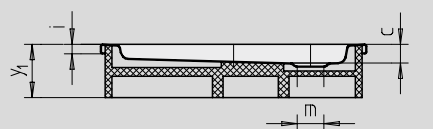

ARRONDO

- kwartronde douchebak met minimalistische vormtaal
- royaal standvlak met veel bewegingsruimte bij het douchen
- ruimtebesparende vorm
- 55 cm radius
- gemaakt van KALDEWEI geëmailleerd staal
- Afvoerdekseel vlaksluitend in het douchevlak geïntegreerd (alleen in combinatie met de afvoergarnituren KA 90)

Voorbeeldafbeelding

| Model | Totale opbouwhoogtes | | | | Constructiehoogte | | | |
|------------------|----------------------|-----|-----|-----|-------------------|-----|-----|-----|
| | 870 | 872 | 871 | 873 | 870 | 872 | 871 | 873 |
| KA 90 | 105 | 105 | 145 | 145 | 81 | 81 | 81 | 81 |
| KA 90 extra vlak | 94 | 94 | 134 | 134 | 70 | 70 | 70 | 70 |
| KA 90 ultra vlak | 85 | 85 | 125 | 125 | 61 | 61 | 61 | 61 |
| KA 90 verticaal | 49 | 49 | 49 | 49 | 81 | 81 | 81 | 81 |

Zie pagina 269.

Tekening toont model 871 met drager

Tekening toont model 870 met drager

Antislip

| Model nr. | 870 | 872 | 871 | 873 | |
|--|----------------|-------|-------|-------|----------|
| Uitwendige lengte | a | 900 | 1000 | 900 | 1000 mm |
| Uitwendige breedte | b | 900 | 1000 | 900 | 1000 mm |
| Diepte | c | 25 | 25 | 65 | 65 mm |
| Hoekmaat - Uitwendige lengte | d ₃ | 1254 | 1395 | 1254 | 1395 mm |
| Hoekmaat - Uitwendige breedte | e | 1035 | 1177 | 1035 | 1177 mm |
| Hoekmaat - Binnenste lengte | h | 1023 | 1164 | 1023 | 1164 mm |
| Dikte van de rand | i | 32 | 32 | 32 | 32 mm |
| Afstand van rand tot midden afvoer | k | 190 | 190 | 190 | 190 mm |
| Diameter afvoergat | m | 90 | 90 | 90 | 90 mm |
| Radius | o | 550 | 550 | 550 | 550 mm |
| Lengte van de diagonaal | p | 350 | 450 | 350 | 450 mm |
| Randbreedte | s | 65 | 65 | 65 | 65 mm |
| Hoekmaat - Binnenste breedte | w | 855 | 996 | 855 | 996 mm |
| Hoogte met drager | y ₁ | 120 | 120 | 160 | 160 mm |
| Gewicht van de geëmailleerde douchebak in kg | | 20 | 25 | 21 | 26 |
| Antislip | | Ø 435 | Ø 588 | Ø 435 | Ø 588 mm |