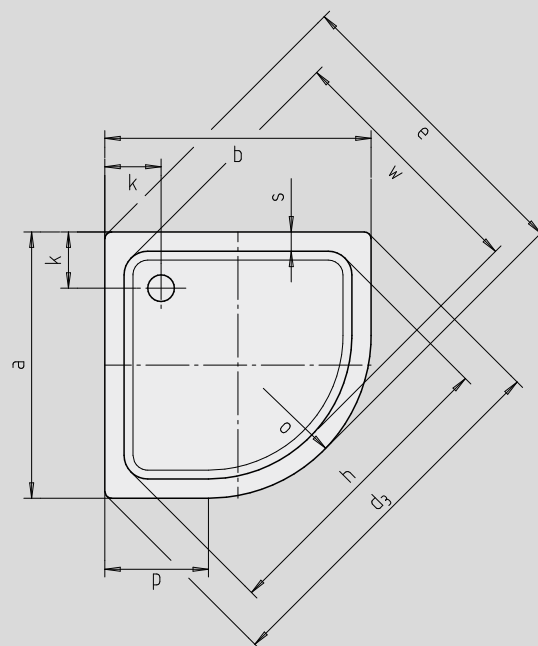

ARRONDO

- kwartronde douchebak met minimalistische vormtaal
- royaal standvlak met veel bewegingsruimte bij het douchen
- ruimtebesparende vorm
- 55 cm radius
- gemaakt van KALDEWEI geëmailleerd staal
- Afvoerdekseel vlaksluitend in het douchevlak geïntegreerd (alleen in combinatie met de afvoergarnituren KA 90)

Voorbeeldafbeelding

| Model | Totale opbouwhoogtes | | | | Constructiehoogte | | | |
|------------------|----------------------|-----|-----|-----|-------------------|-----|-----|-----|
| | 870 | 872 | 871 | 873 | 870 | 872 | 871 | 873 |
| KA 90 | 105 | 105 | 145 | 145 | 81 | 81 | 81 | 81 |
| KA 90 extra vlak | 94 | 94 | 134 | 134 | 70 | 70 | 70 | 70 |
| KA 90 ultra vlak | 85 | 85 | 125 | 125 | 61 | 61 | 61 | 61 |
| KA 90 verticaal | 49 | 49 | 49 | 49 | 81 | 81 | 81 | 81 |

Zie pagina 269.

Tekening toont model 871 met drager

Tekening toont model 870 met drager

Antislip

| Model nr. | 870 | 872 | 871 | 873 | |
|--|----------------|-------|-------|-------|----------|
| Uitwendige lengte | a | 900 | 1000 | 900 | 1000 mm |
| Uitwendige breedte | b | 900 | 1000 | 900 | 1000 mm |
| Diepte | c | 25 | 25 | 65 | 65 mm |
| Hoekmaat - Uitwendige lengte | d ₃ | 1254 | 1395 | 1254 | 1395 mm |
| Hoekmaat - Uitwendige breedte | e | 1035 | 1177 | 1035 | 1177 mm |
| Hoekmaat - Binnenste lengte | h | 1023 | 1164 | 1023 | 1164 mm |
| Dikte van de rand | i | 32 | 32 | 32 | 32 mm |
| Afstand van rand tot midden afvoer | k | 190 | 190 | 190 | 190 mm |
| Diameter afvoergat | m | 90 | 90 | 90 | 90 mm |
| Radius | o | 550 | 550 | 550 | 550 mm |
| Lengte van de diagonaal | p | 350 | 450 | 350 | 450 mm |
| Randbreedte | s | 65 | 65 | 65 | 65 mm |
| Hoekmaat - Binnenste breedte | w | 855 | 996 | 855 | 996 mm |
| Hoogte met drager | y ₁ | 120 | 120 | 160 | 160 mm |
| Gewicht van de geëmailleerde douchebak in kg | | 20 | 25 | 21 | 26 |
| Antislip | | Ø 435 | Ø 588 | Ø 435 | Ø 588 mm |