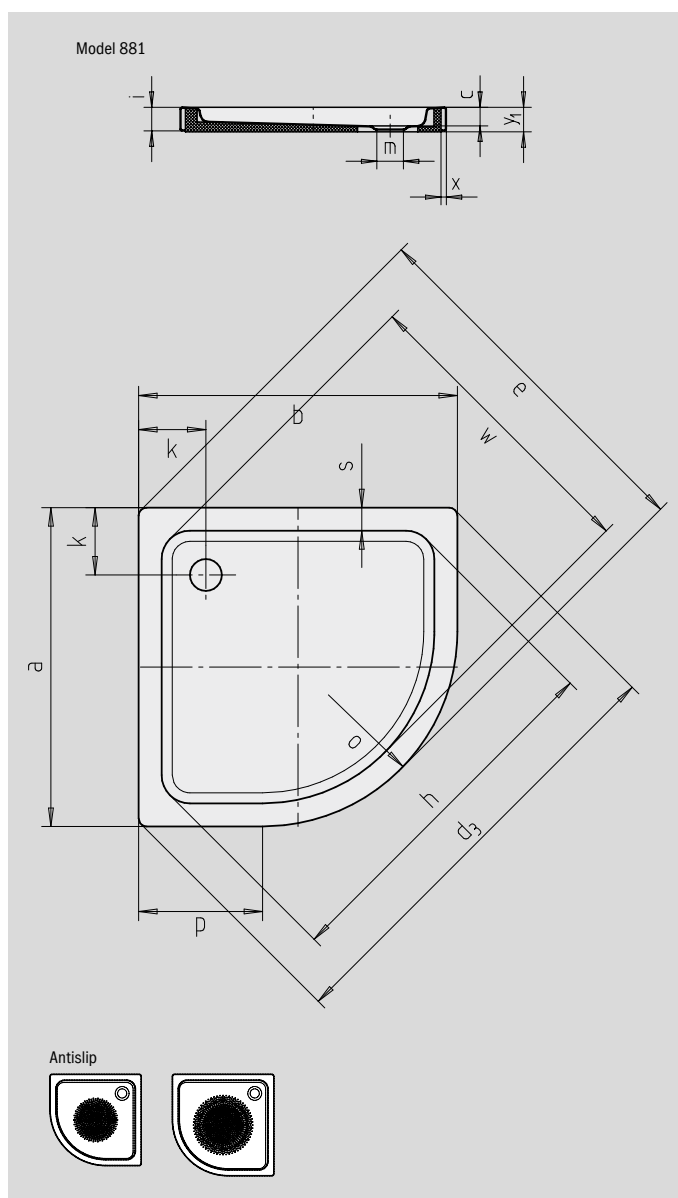

ARRONDO MET ANGEVORMDE RAND

- aangevormde rand bespaart betegeling van de douchebak
- kwartronde douchebak met minimalistische vormtaal
- royaal standvlak met veel bewegingsruimte bij het douchen
- ruimtebesparende vorm
- 55 cm radius
- gemaakt van KALDEWEI geëmailleerd staal
- Afvoerdekseel vlaksluitend in het douchevlak geïntegreerd (alleen in combinatie met de afvoergarnituren KA 90)

Voorbeeldafbeelding

	Totale opbouwhoogtes	Constructiehoogte
KA 90	145	81
KA 90 extra vlak	134	70
KA 90 ultra vlak	125	61
KA 90 verticaal	49	81

Zie pagina 269.

Model nr.		880	881
Uitwendige lengte	a	900	1000 mm
Uitwendige breedte	b	900	1000 mm
Diepte	c	65	65 mm
Hoekmaat - Uitwendige lengte	d ₃	1254	1395 mm
Hoekmaat - Uitwendige breedte	e	1035	1177 mm
Hoekmaat - Binnenste lengte	h	1023	1164 mm
Dikte van de rand	i	80	80 mm
Afstand van rand tot midden afvoer	k	190	190 mm
Diameter afvoergat	m	90	90 mm
Radius	o	550	550 mm
Lengte van de diagonaal	p	350	450 mm
Randbreedte	s	65	65 mm
Hoekmaat - Binnenste breedte	w	855	996 mm
Plint	x	25	25 mm
Hoogte met drager	y ₁	83	83 mm
Gewicht van de geëmailleerde douchebak in kg		25	30
Antislip		Ø 435	Ø 588 mm