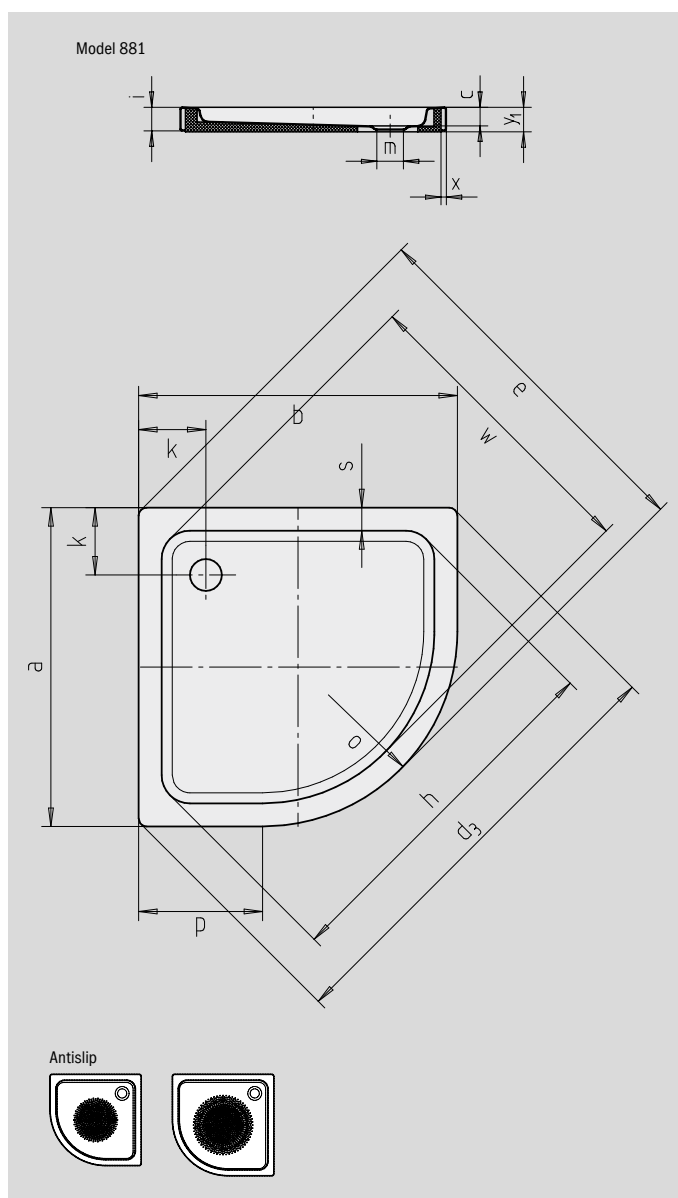

# ARRONDO MET ANGEVORMDE RAND

- aangevormde rand bespaart betegeling van de douchebak
- kwartronde douchebak met minimalistische vormtaal
- royaal standvlak met veel bewegingsruimte bij het douchen
- ruimtebesparende vorm
- 55 cm radius
- gemaakt van KALDEWEI geëmailleerd staal
- Afvoerdekseel vlaksluitend in het douchevlak geïntegreerd (alleen in combinatie met de afvoergarnituren KA 90)

Voorbeeldafbeelding

	Totale opbouwhoogtes	Constructiehoogte
KA 90	145	81
KA 90 extra vlak	134	70
KA 90 ultra vlak	125	61
KA 90 verticaal	49	81

Zie pagina 269.

Model nr.		880	881
Uitwendige lengte	a	900	1000 mm
Uitwendige breedte	b	900	1000 mm
Diepte	c	65	65 mm
Hoekmaat - Uitwendige lengte	d <sub>3</sub>	1254	1395 mm
Hoekmaat - Uitwendige breedte	e	1035	1177 mm
Hoekmaat - Binnenste lengte	h	1023	1164 mm
Dikte van de rand	i	80	80 mm
Afstand van rand tot midden afvoer	k	190	190 mm
Diameter afvoergat	m	90	90 mm
Radius	o	550	550 mm
Lengte van de diagonaal	p	350	450 mm
Randbreedte	s	65	65 mm
Hoekmaat - Binnenste breedte	w	855	996 mm
Plint	x	25	25 mm
Hoogte met drager	y <sub>1</sub>	83	83 mm
Gewicht van de geëmailleerde douchebak in kg		25	30
Antislip		∅ 435	∅ 588 mm